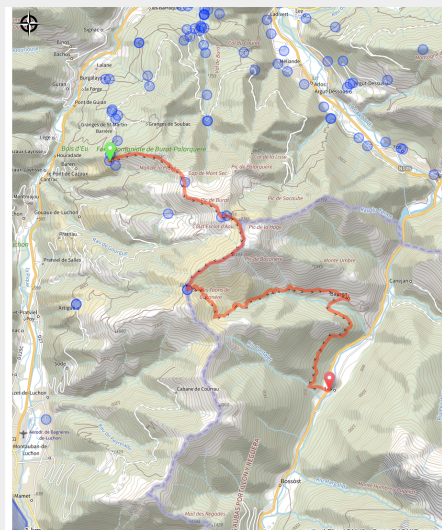

# De la cabane de la Plagnette à Les (Val d'Aran)

Vallée de la Layrisse

## Infos pratiques

---

Pratique : Pédestre

---

Longueur : 19.6 km

---

Dénivelé positif : 1184 m

---

Difficulté : Très difficile

---

Type : Séjour itinérant

# Sur votre route...