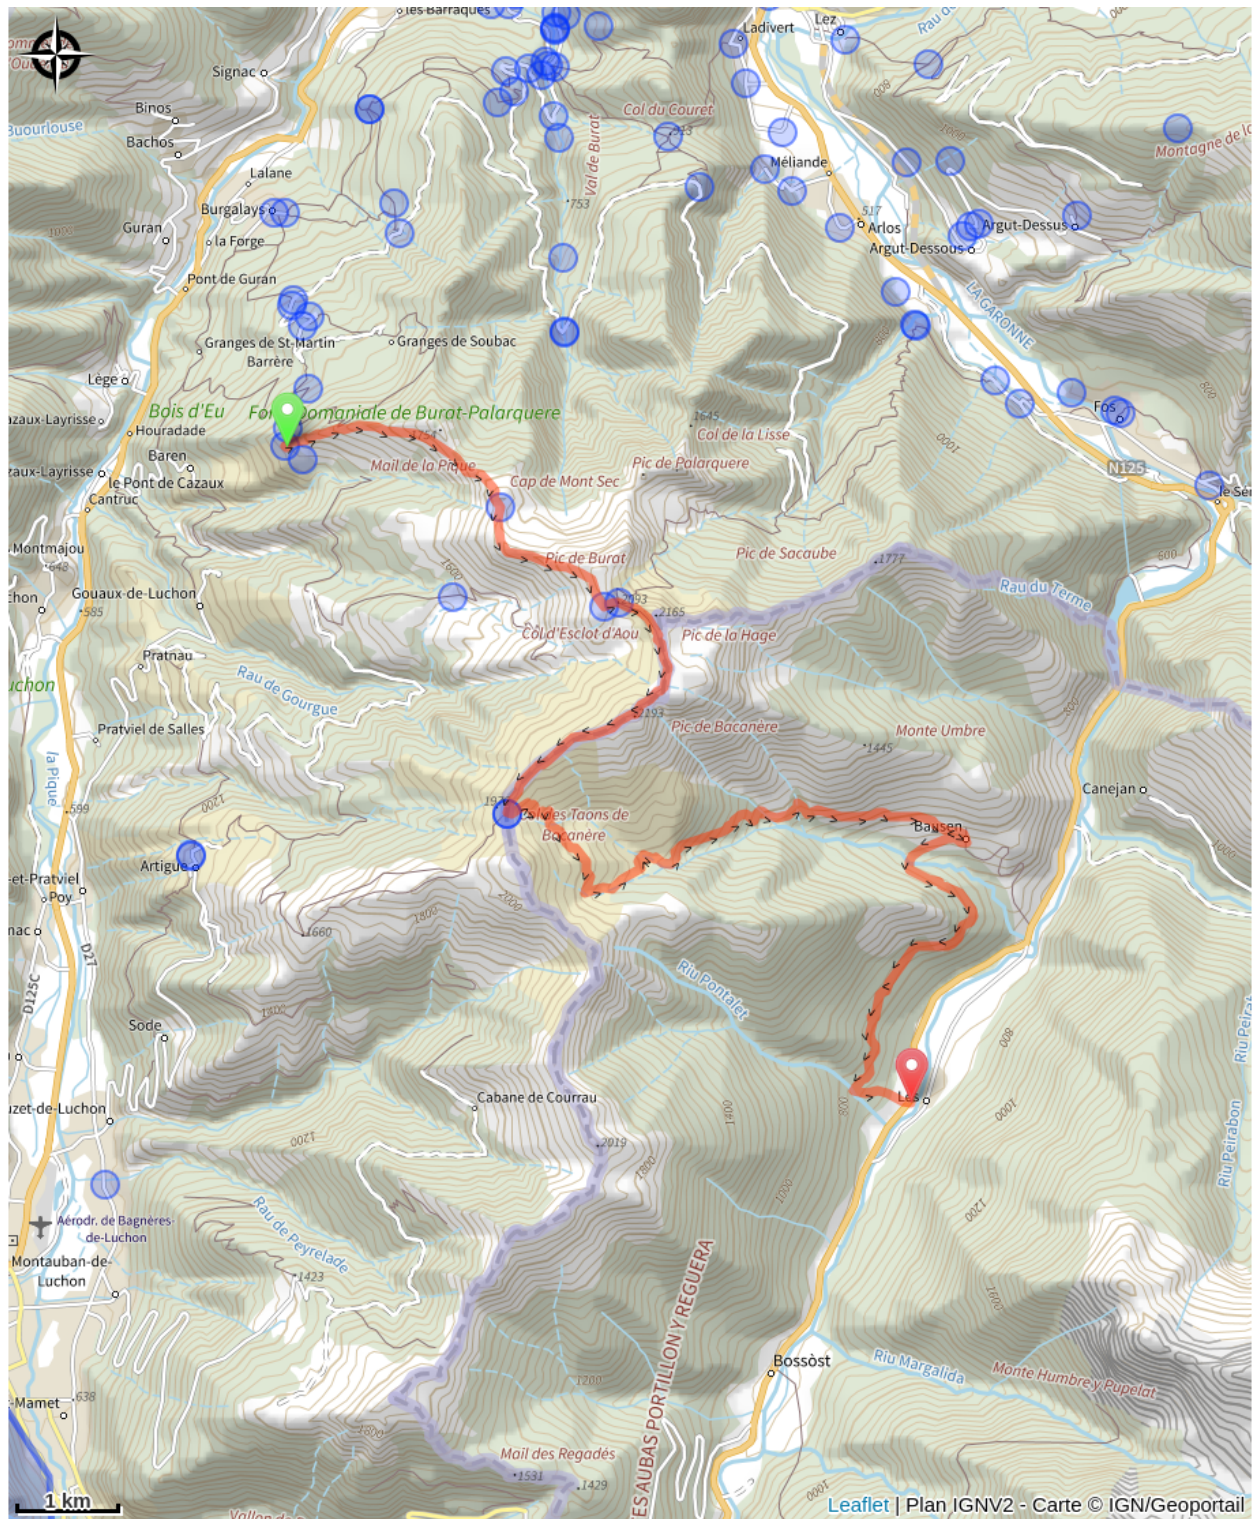

# De la cabane de la Plagnette à Les (Val d'Aran)

Vallée de la Layrisse

## Infos pratiques

---

Pratique : Pédestre

---

Longueur : 19.6 km

---

Dénivelé positif : 1184 m

---

Difficulté : Très difficile

---

Type : Séjour itinérant

# Sur votre route...